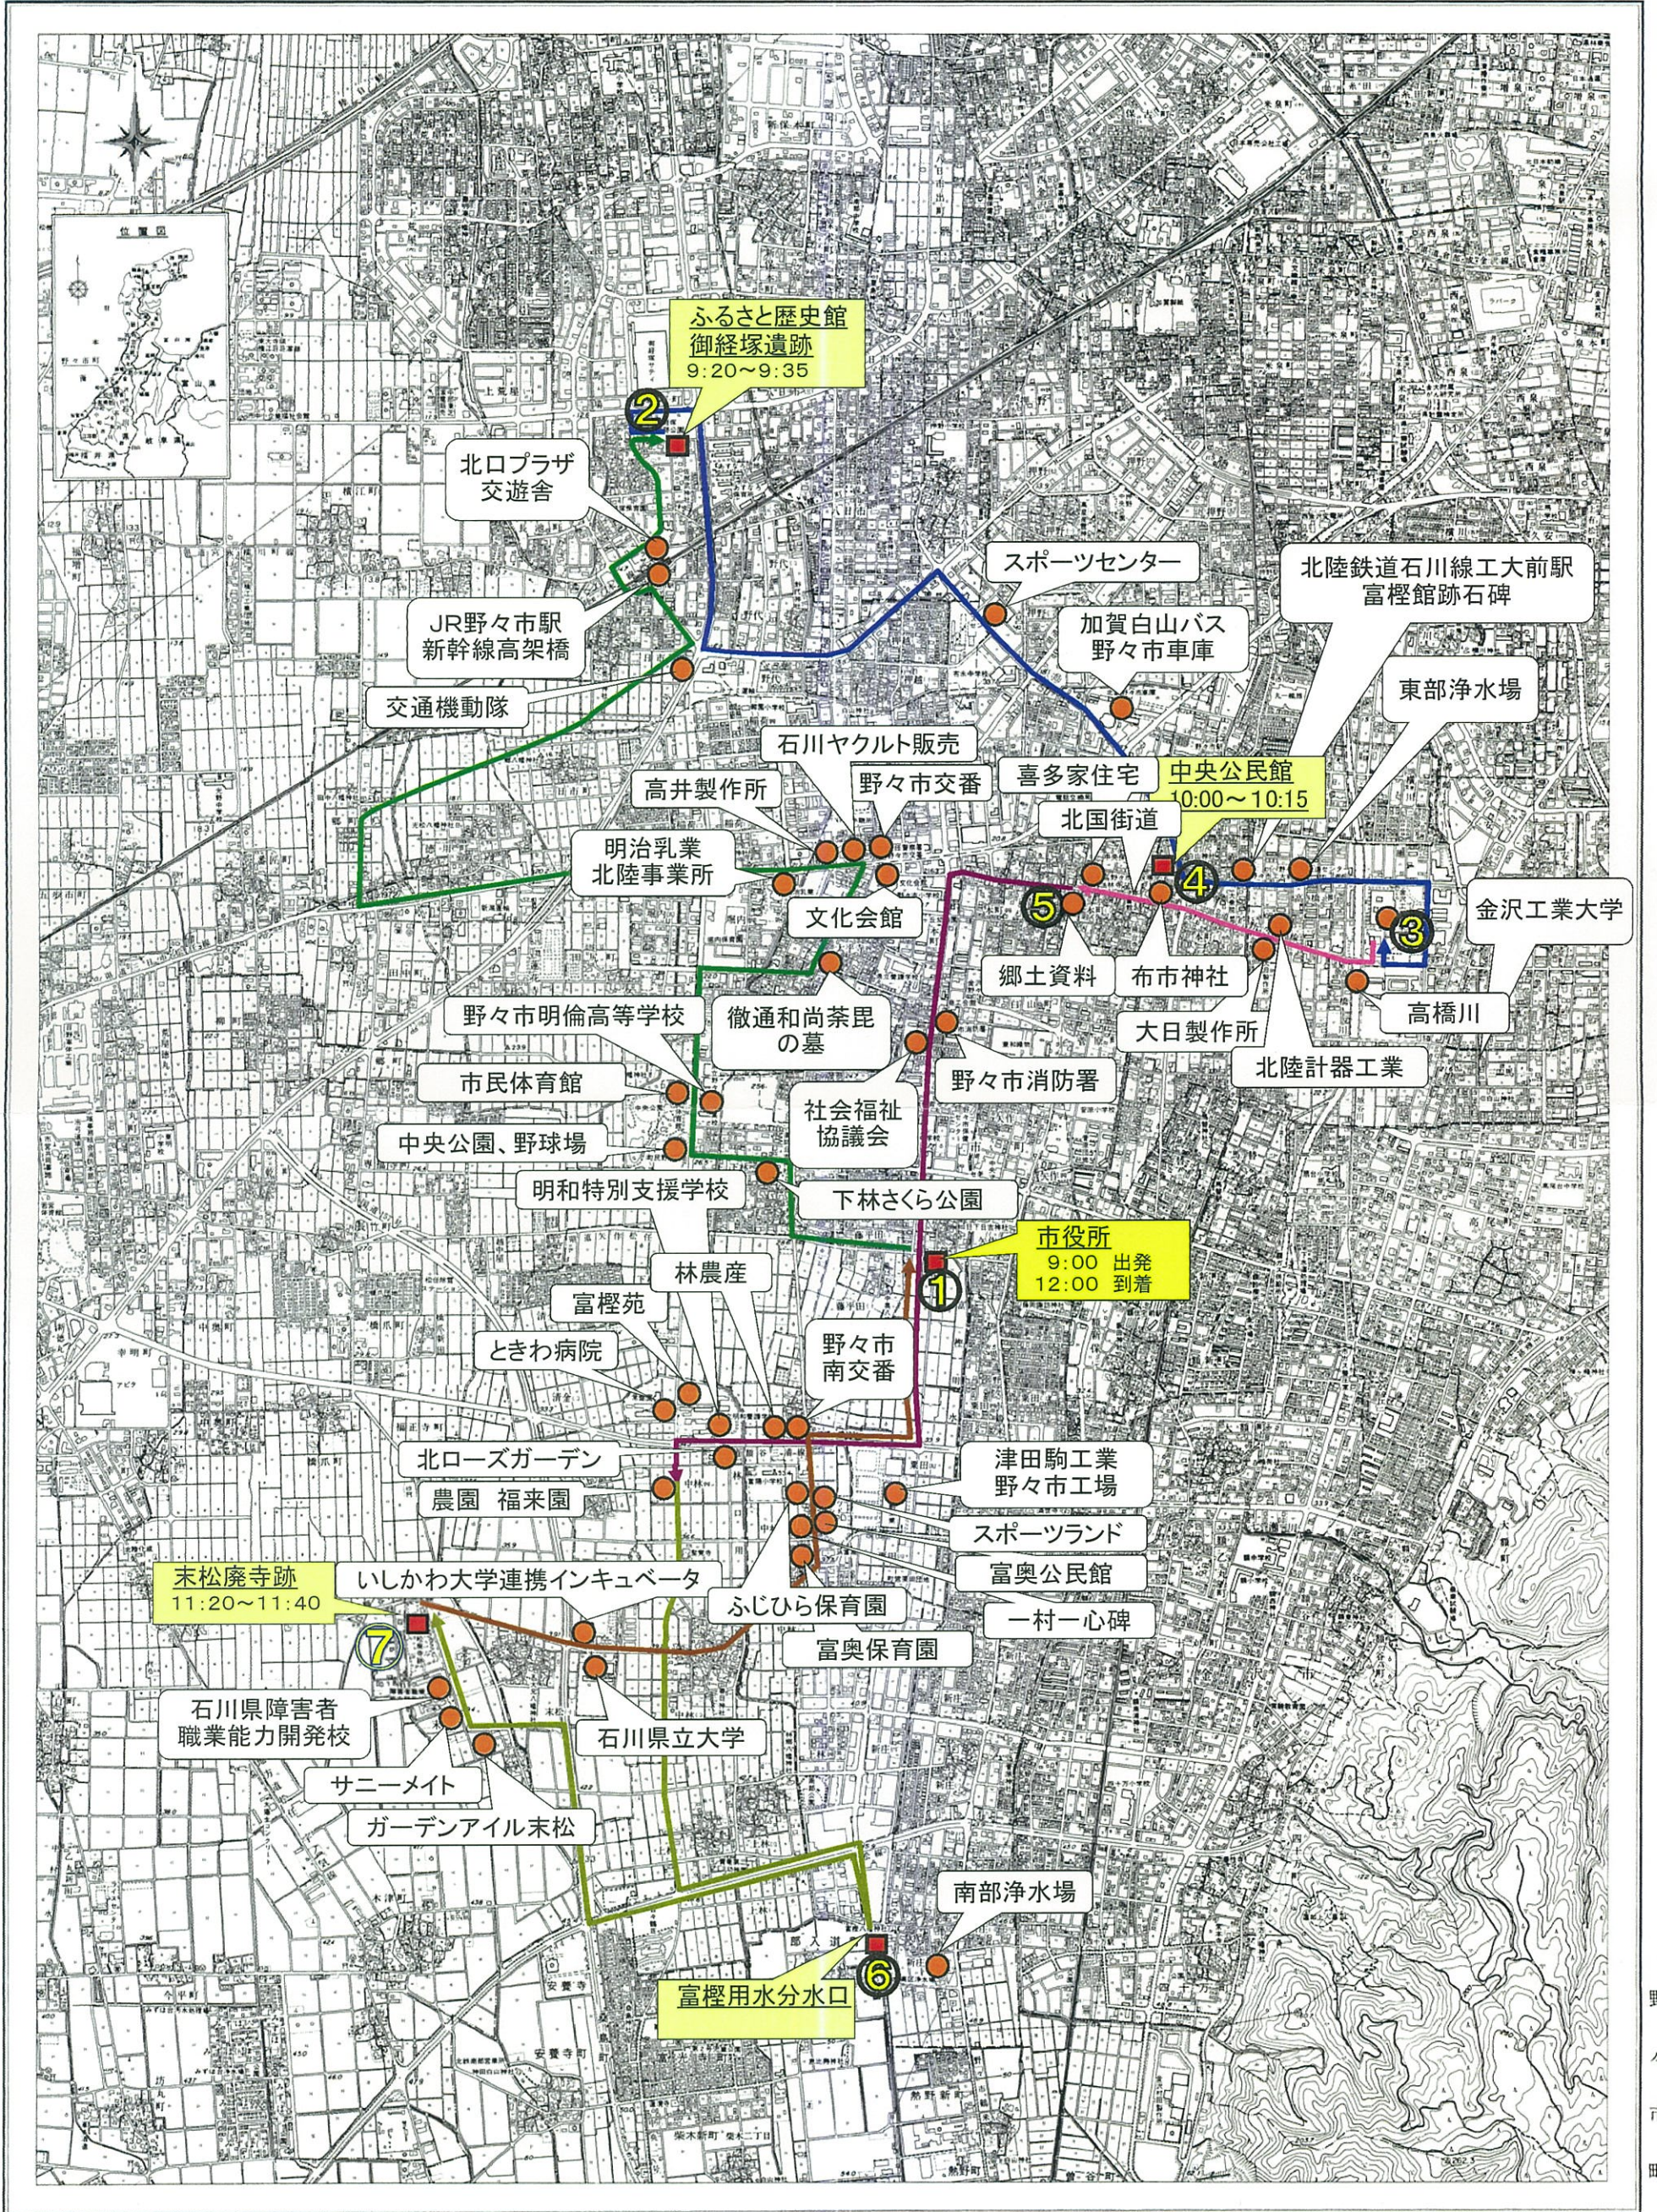

市内見学経路

1 : 10,000都市計画基本図

平成十一年一月作成

1:10,000

野々市町

株式会社太陽測地社